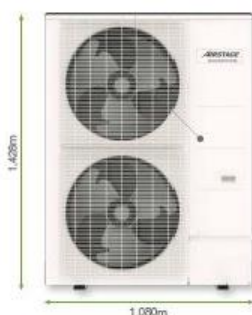

Verder zijn er ook heel wat nieuwe binnendelen voor VRF:

- Hoog aan de wand
- Vloermodellen
- 360° cassettes
- Inbouw