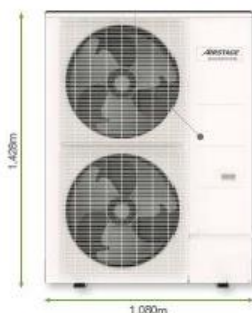

Verder zijn er ook heel wat nieuwe binnendelen voor VRF:

- Hoog aan de wand
- Vloermodellen
- 360° cassettes
- Inbouw