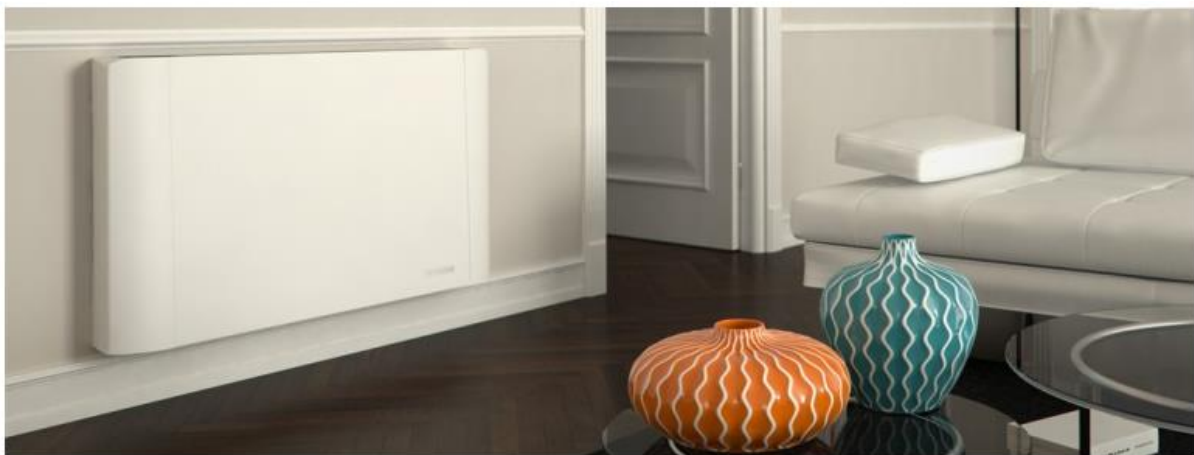

Voor meer informatie: www.climeleon.com en www.generalbenelux.com.
Visuals in hoge resolutie zijn beschikbaar op onze [website](#).

Over General / Thercon

[General](#) is een merk van de Japanse groep Fujitsu General, marktleider in airconditioning en warmtepompsystemen. In 1976 lanceerde General al een eerste warmtepomp. Met zijn uitgebreid gamma lucht-lucht- en lucht-waterwarmtepompen bevestigt General vandaag zijn reputatie van trendsetter in de inverter- en warmtepomptechnologie.